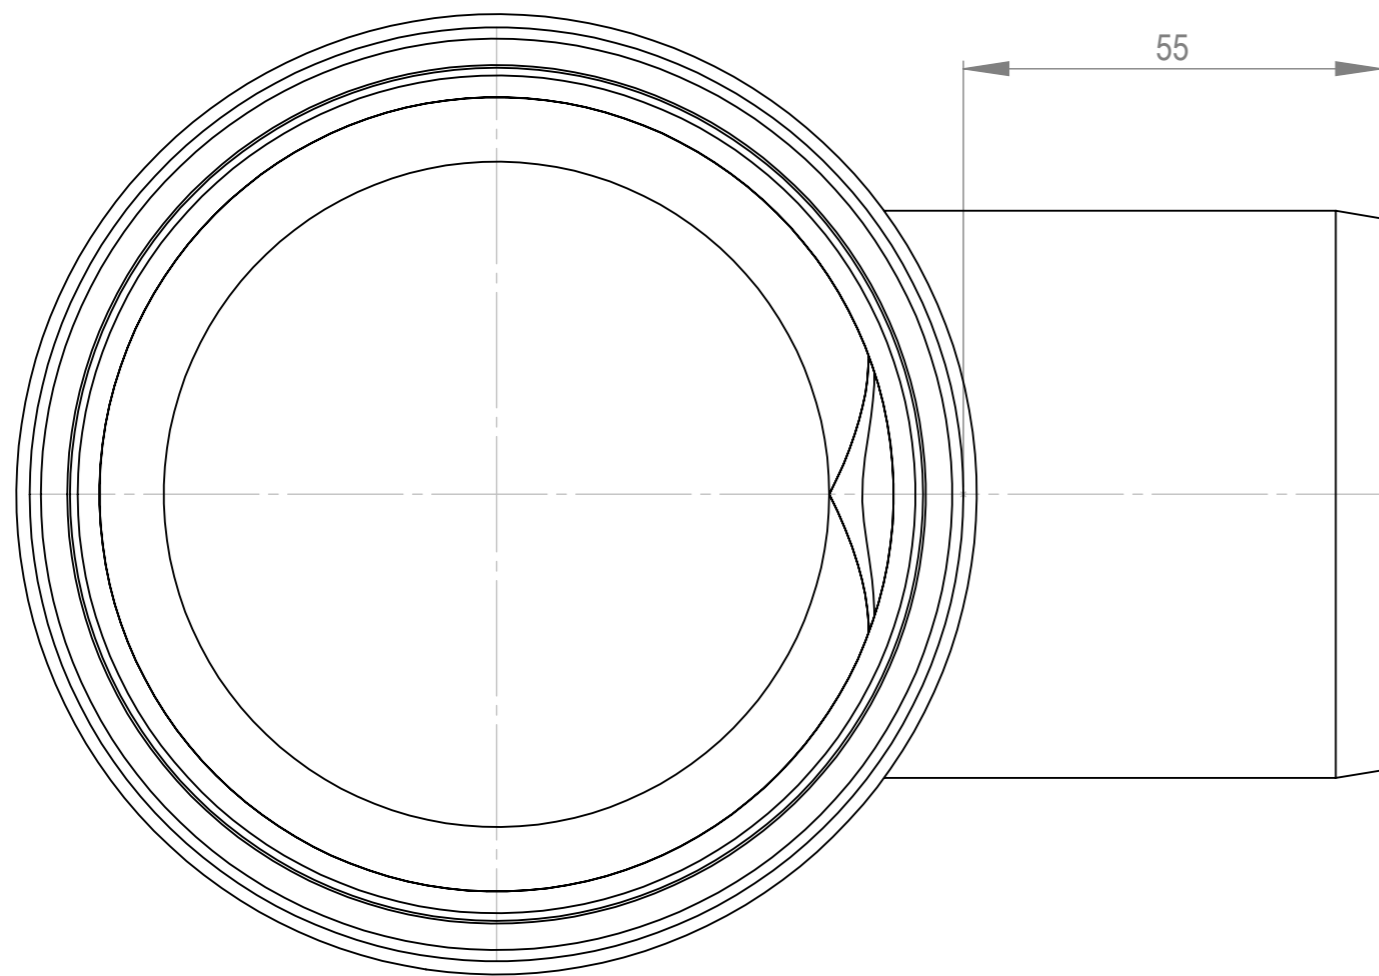

Denna handling får ej utan vårt medgivande kopieras. Den får ej heller delgivas annan eller ejlest obehörigen användas. Överträdelse härav beivras med stöd av gällande lag. Purus AB

Annotation 1868		A3		This drawing replace -		Replaced by -		Date -	
PURUS		Scale 1:1	Page 1(1)	General tolerance: ISO 2768-1 medel	Weight (gram) 501.90	Volume (cm3) 77.60	Approved by -	Date -	
Material				Surface treatment -		Designer SwS		Created date 2013-09-02	
Name Channel 100 Side 75mm Outlet						Article no PR855534(V)		Edition 1	
Purus AB Södra Dragongatan 15 SE-271 39 YSTAD, SWEDEN Ph. +46 104144900 Fax +46 104144996 www.purus.se									