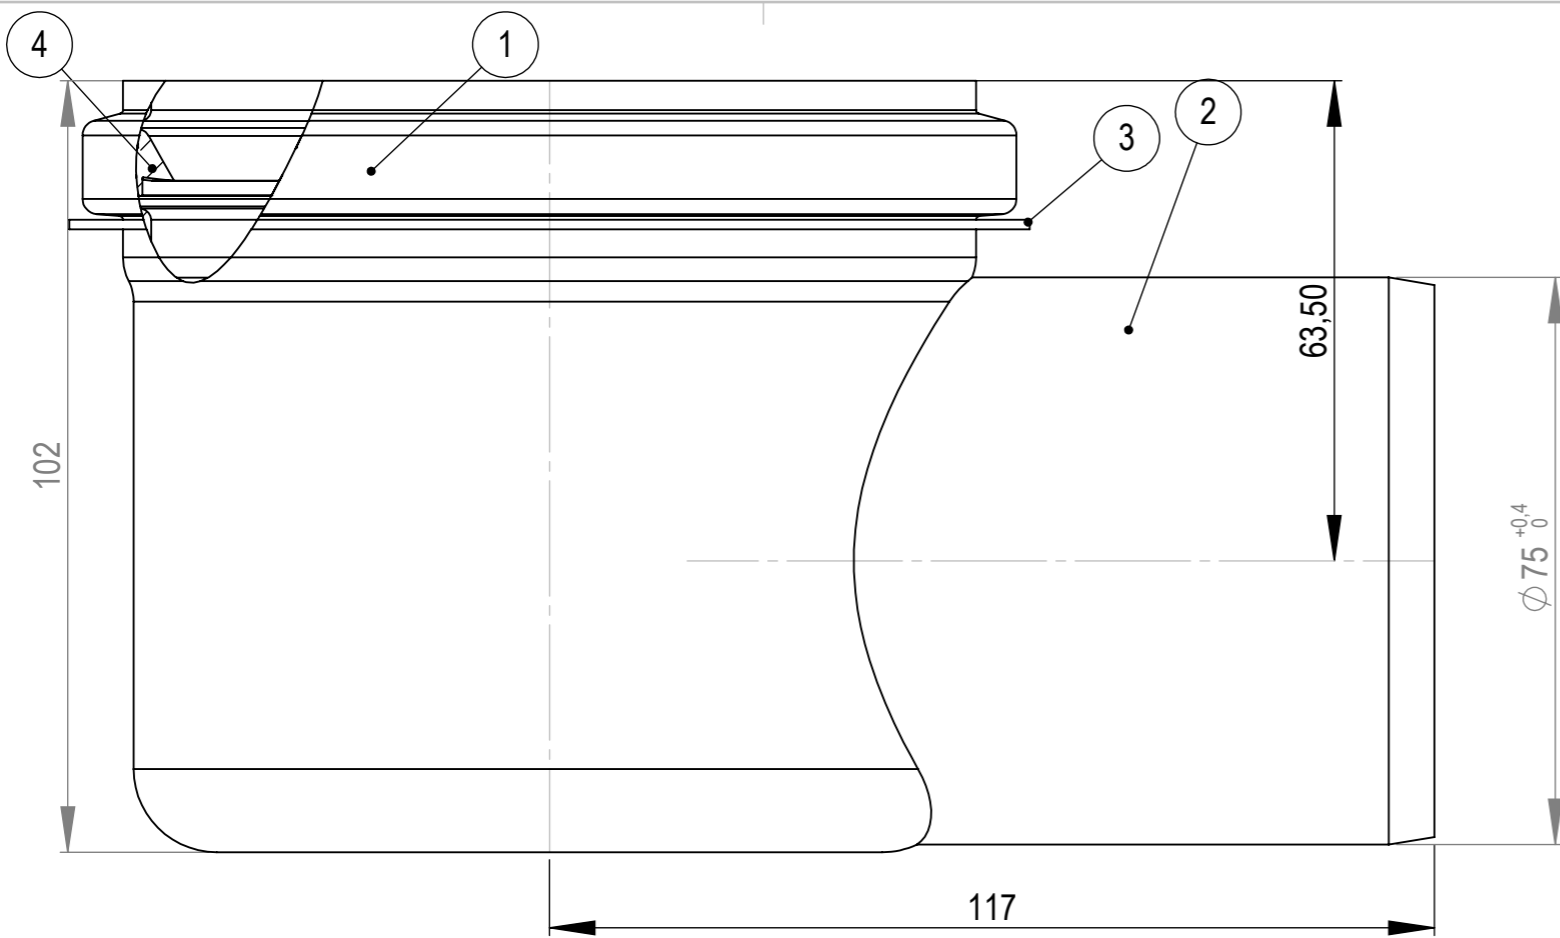

Denna handling får ej utan vårt medgivande kopieras. Den får ej heller delgivas annan eller ejlest obehörigen användas. Överträdelse härav beivras med stöd av gällande lag. Purus AB

Annotation 1868		A3		This drawing replace -		Replaced by -		Date -	
PURUS		Scale 1:1	Page 1(1)	General tolerance: ISO 2768-1 medel	Weight (gram) 501.90	Volume (cm3) 77.60	Approved by -	Date -	
Material				Surface treatment -		Designer SwS		Created date 2013-09-02	
Name Channel 100 Side 75mm Outlet						Article no PR855534(V)		Edition 1	
Purus AB Södra Dragongatan 15 SE-271 39 YSTAD, SWEDEN Ph. +46 104144900 Fax +46 104144996 www.purus.se									