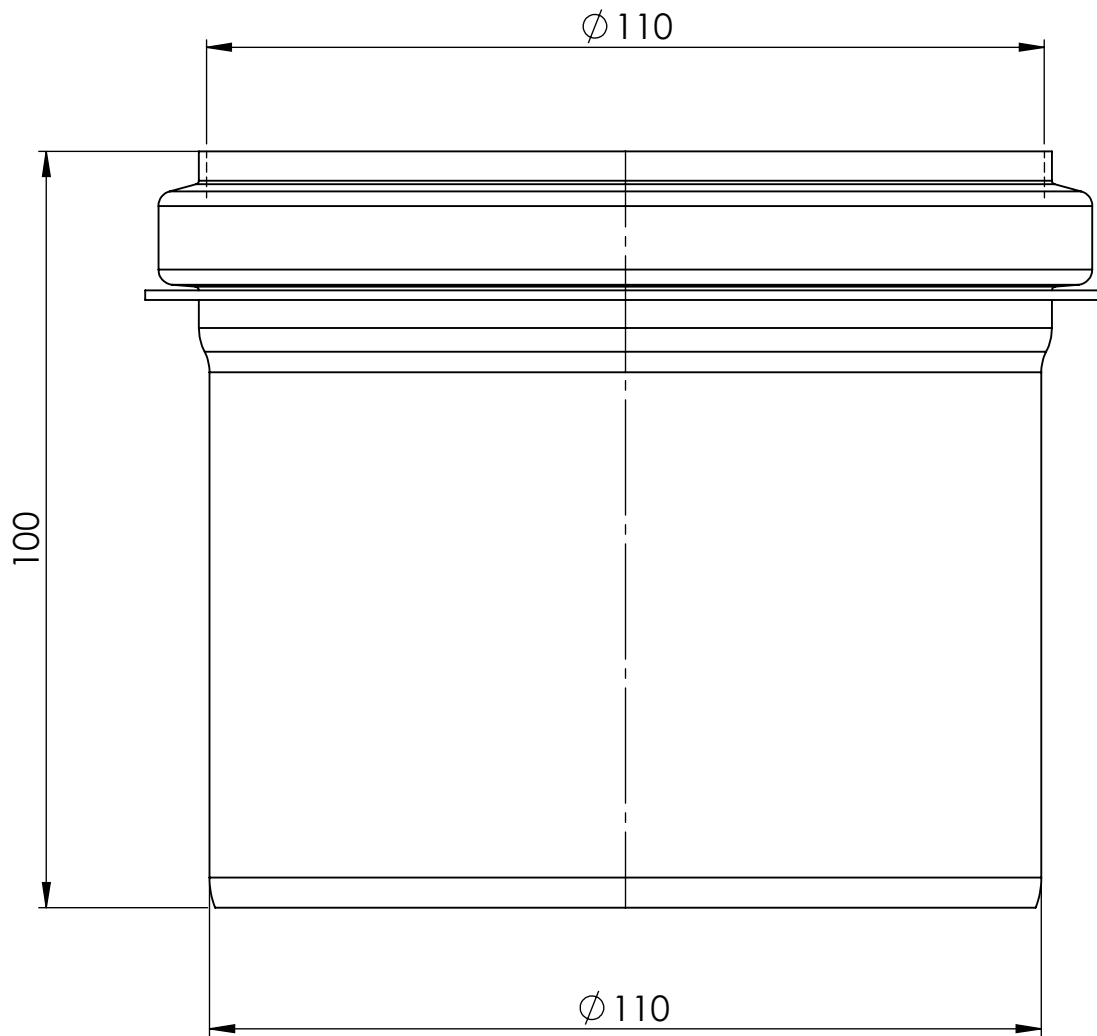

Den här handling får ej utan vårt medgivande kopieras. Den får ej heller delgivas annan eller ejlast obehörigen användas. Överträdelse härav beivras med stöd av gällande lag. Purus AB

Annotation 1868		A4		This drawing replace -		Replaced by -		Date -	
<b>PURUS</b> Purus AB Södra Dragongatan 15 SE-271 39 YSTAD, SWEDEN Ph. +46 104144900 Fax +46 104144996 www.purus.se		Scale 1:1	Page 1(1)	General tolerance. ISO 2768-1 medel	Weight (gram) -	Volume (cm3) -	Approved by -	Date -	
Material Måttskiss		Surface treatment -		Designer SwS		Created date 2014-07-01			
Name Channel 100 Bottom 110mm outlet						Article no PR855536(V)		Edition 1	