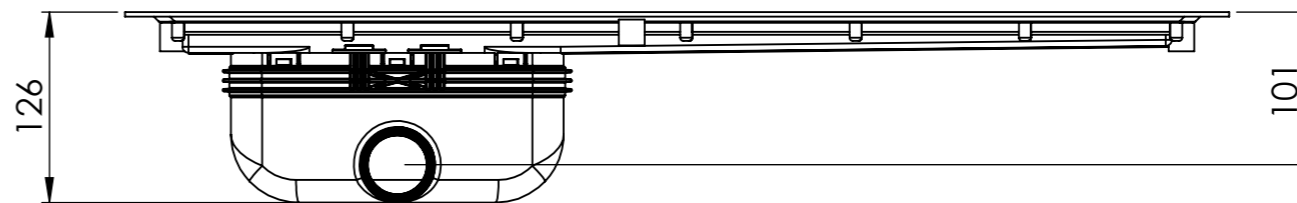

Denna handling får ej utan vårt medgivande kopieras. Den får ej heller delgivas annan eller ejlest obehörigen användas. Överträdelse härav beivras med stöd av gällande lag. Purus AB

Annotation		A3		This drawing replace		Replaced by		Date	
		Scale		Page		General tolerance. ISO 2768-1		Weight (gram)	
		1:5		1(1)					
Material		Surface treatment		Volume (cm3)		Approved by		Date	
Purus AB Södra Dragongatan 15 SE-271 39 YSTAD, SWEDEN Ph. +46 104144900 Fax +46 104144996 www.purus.se		Name		Living Plus 700, Chess Vinyl, Side Gully		Designer		Created date	
						SWS		2018-07-31	
						Article no		Edition	