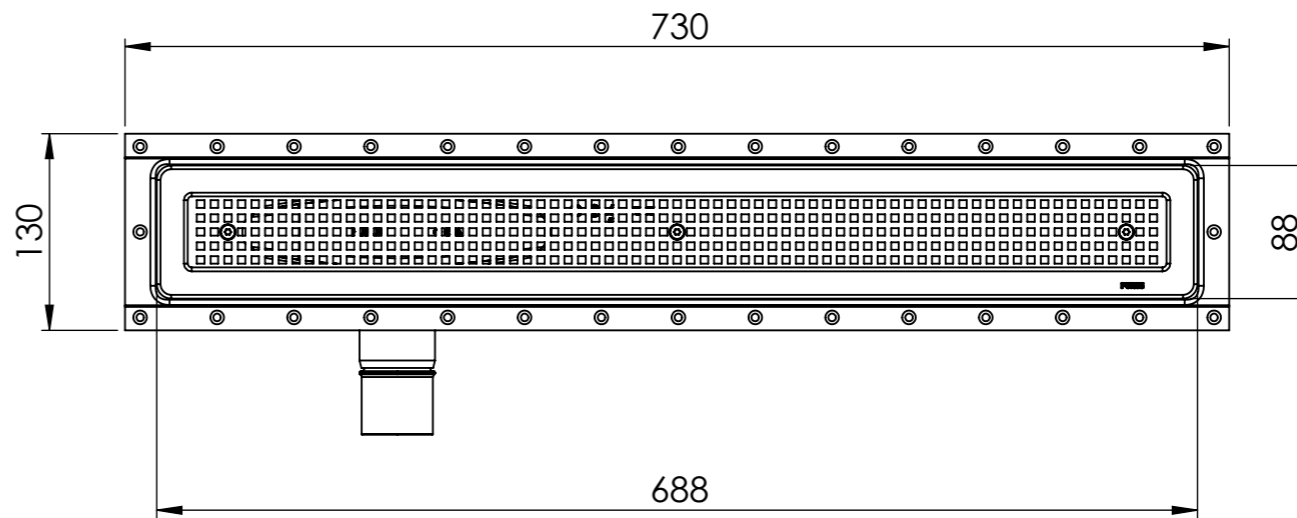

Denna handling får ej utan vårt medgivande kopieras. Den får ej heller delgivas annan eller ejlest obehörigen användas. Överträdelse härav beivras med stöd av gällande lag. Purus AB

Annotation		A3		This drawing replace		Replaced by		Date	
		Scale		Page		General tolerance. ISO 2768-1		Weight (gram)	
		1:5		1(1)					
Material		Surface treatment		Volume (cm3)		Approved by		Date	
Purus AB Södra Dragongatan 15 SE-271 39 YSTAD, SWEDEN Ph. +46 104144900 Fax +46 104144996 www.purus.se		Name		Living Plus 700, Chess Vinyl, Side Gully		Designer		Created date	
						SWS		2018-07-31	
						Article no		Edition	