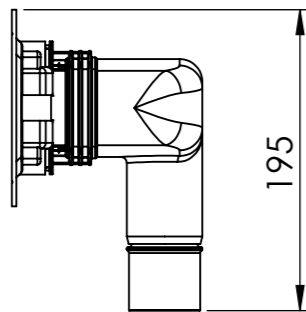

Denna handling får ej utan vårt medgivande kopieras. Den får ej heller delgivas annan eller ejlest obehörigen användas. Överträdelse härav beivras med stöd av gällande lag. Purus AB

Annotation		A3		This drawing replace		Replaced by		Date	
		Scale		Page		General tolerance. ISO 2768-1		Weight (gram)	
		1:5		1(1)					
Material		Surface treatment		Volume (cm3)		Approved by		Date	
Purus AB Södra Dragongatan 15 SE-271 39 YSTAD, SWEDEN Ph. +46 104144900 Fax +46 104144996 www.purus.se		Name		Living Plus 700, Chess Vinyl, Side Gully		Designer		Created date	
						SWS		2018-07-31	
						Article no		Edition	