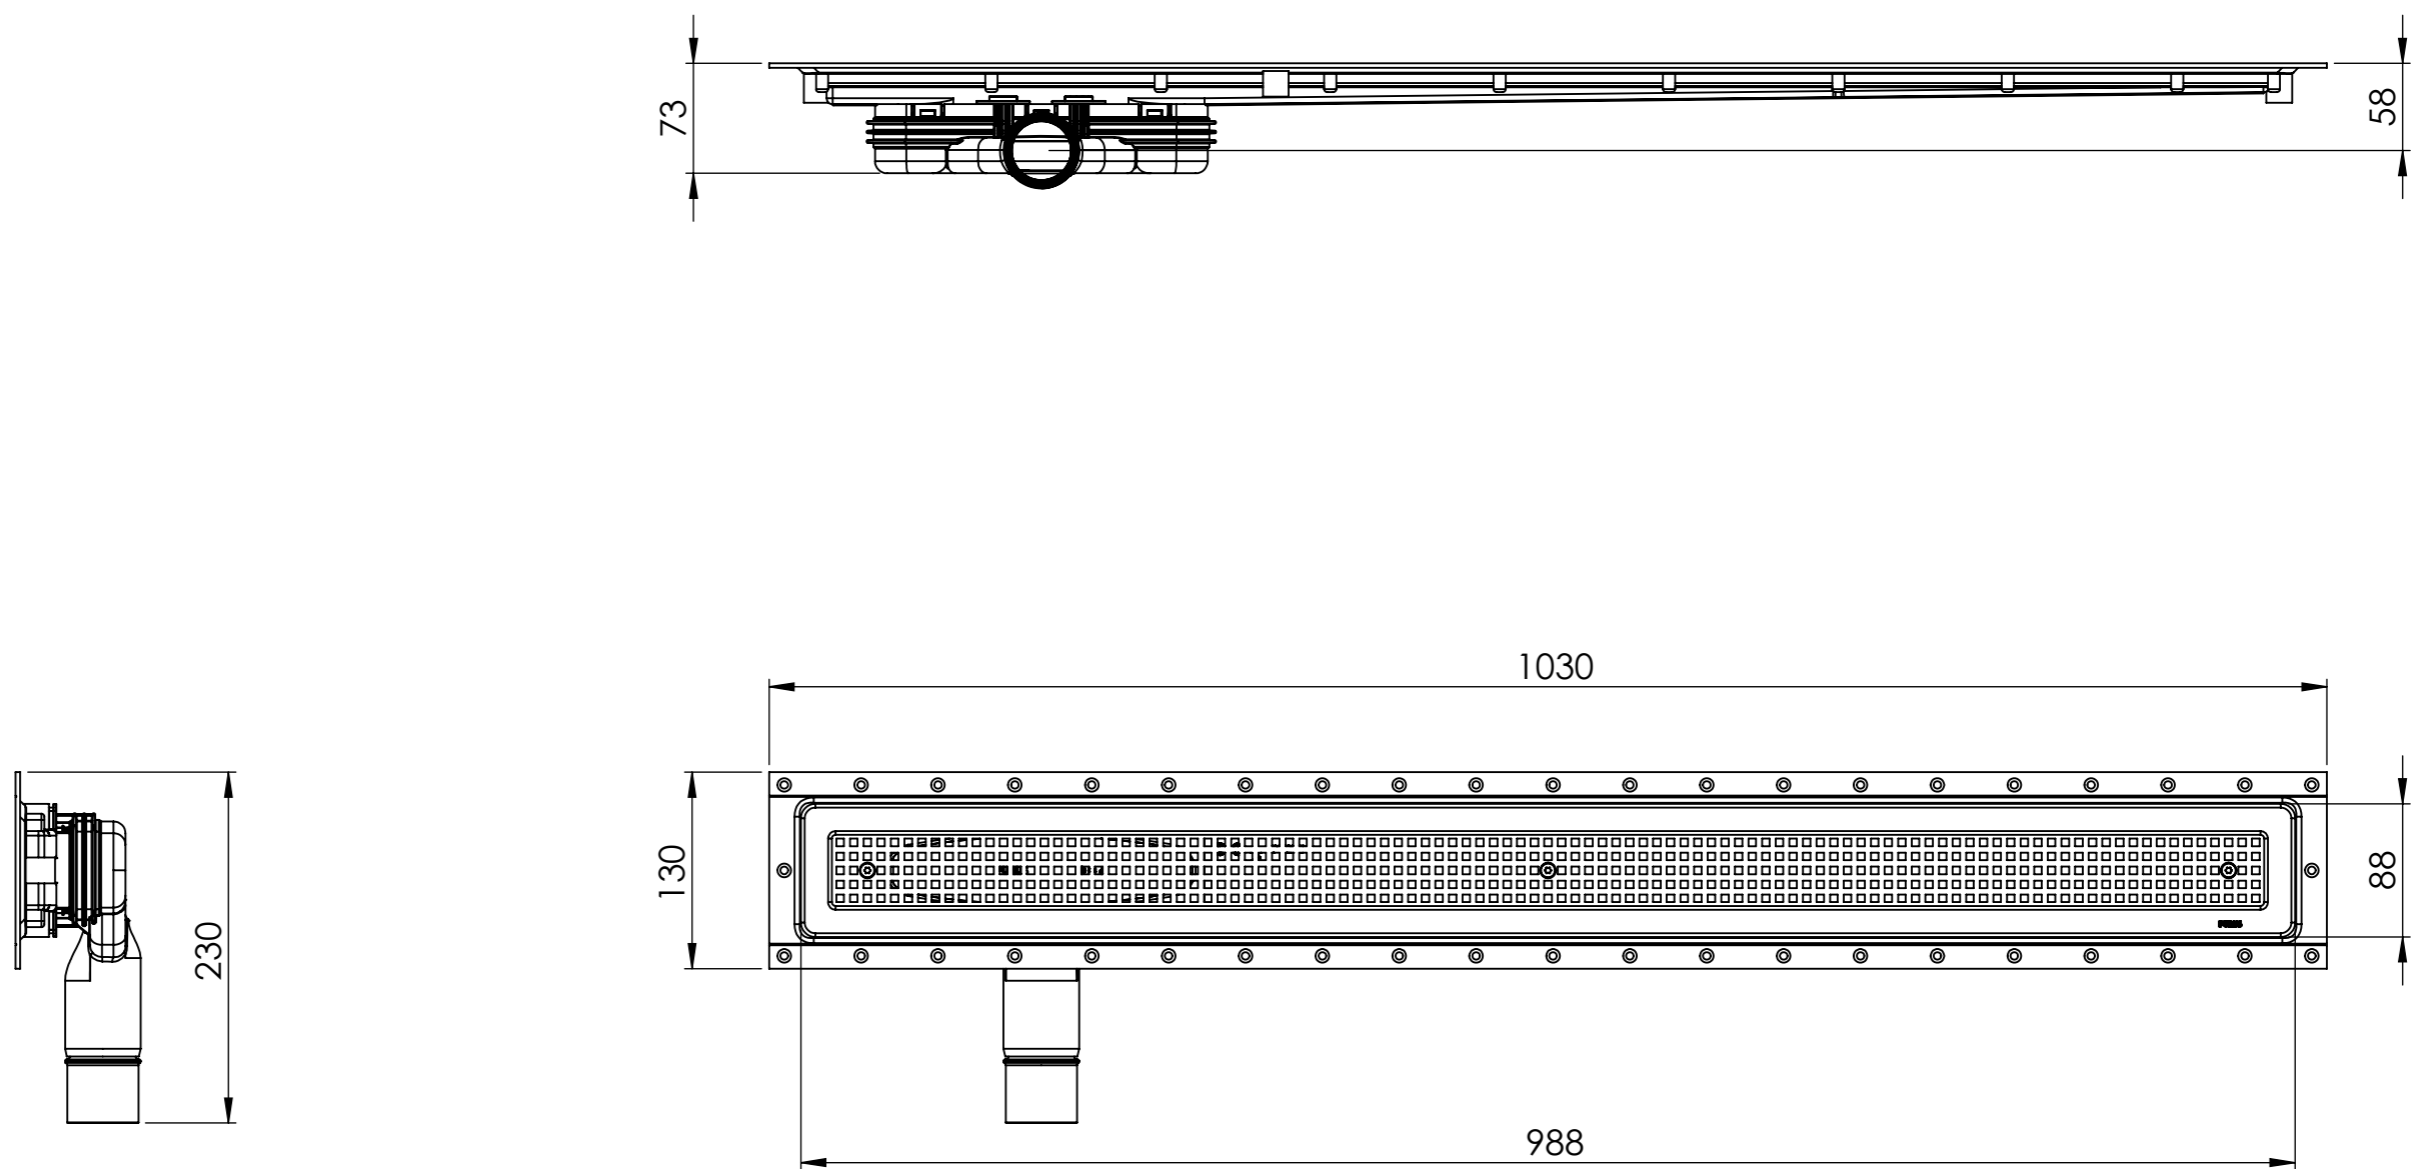

Denna handling får ej utan vårt medgivande kopieras. Den får ej heller delgivas annan eller ejlest obehörigen användas. Överträdelse härav beivras med stöd av gällande lag. Purus AB

Annotation		A3		This drawing replace		Replaced by		Date	
 Purus AB Södra Dragongatan 15 SE-271 39 YSTAD, SWEDEN Ph. +46 104144900 Fax +46 104144996 www.purus.se		Scale 1:5		Page 1(1)		General tolerance: ISO 2768-1		Weight (gram)	
		Material		Surface treatment		Volume (cm3)		Approved by	
Name Living Plus 1000, Chess Vinyl, Low Side Gully		Designer SWS		Created date 2018-07-31		Article no		Edition	