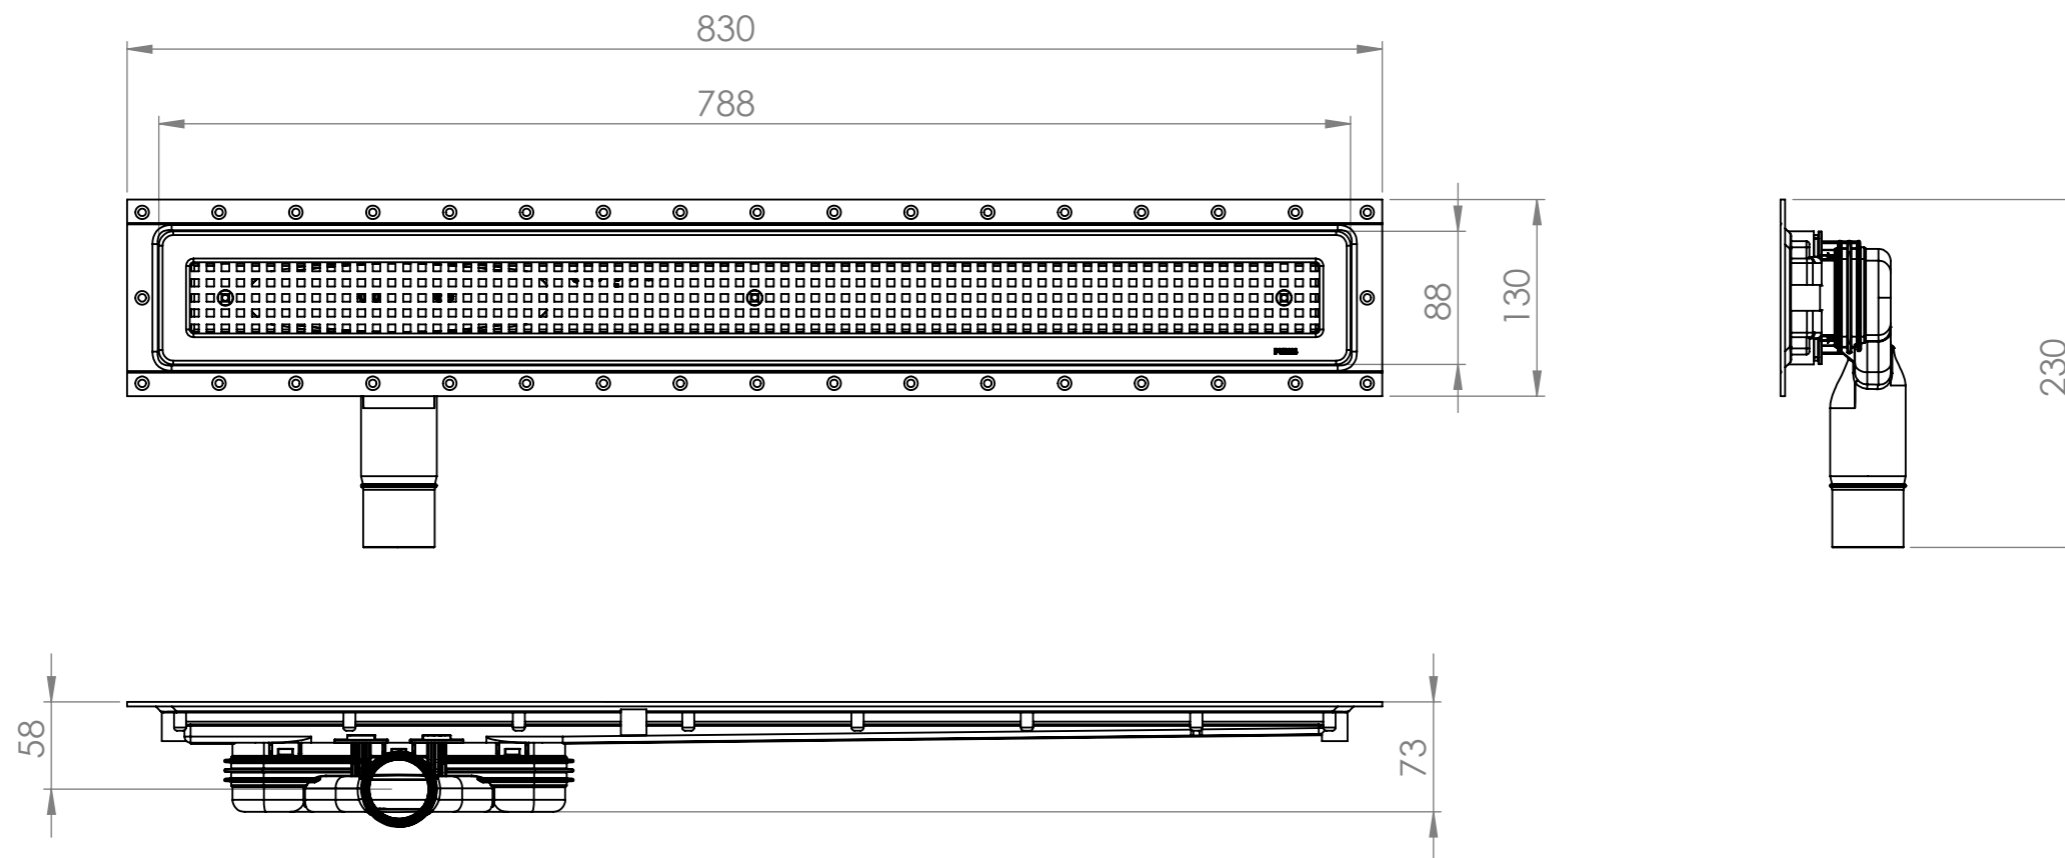

Denna handling får ej utan vårt medgivande kopieras. Den får ej heller delgivas annan eller ejlest obehörigen användas. Överträdelse härav beivras med stöd av gällande lag. Purus AB

Annotation		A3		This drawing replace		Replaced by		Date			
		Scale	Page	General tolerance: ISO 2768-1		Weight (gram)		Volume (cm3)			
		1:5	1(1)								
Material				Surface treatment				Designer		Created date	
								HN		151209	
Name								Article no		Edition	
Living Plus 800, Chess Vinyl, low side gully											