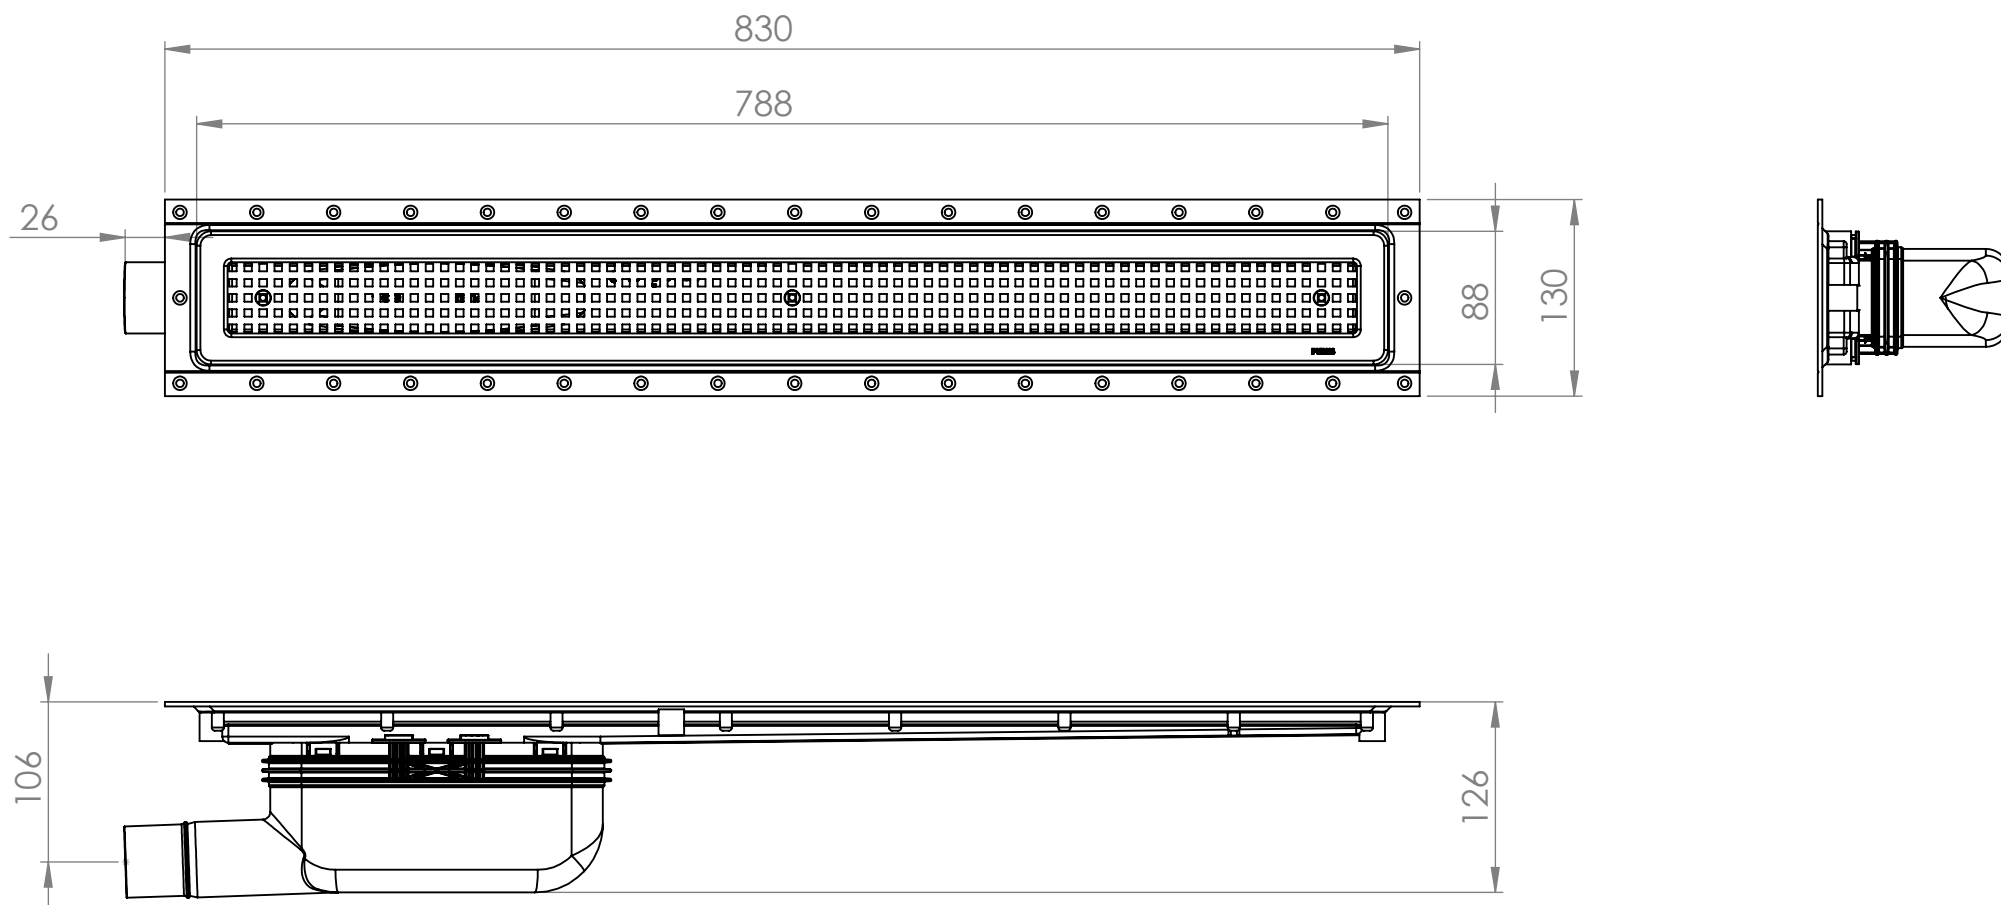

Denna handling får ej utan vårt medgivande kopieras. Den får ej heller delgivas annan eller ejlest obehörigen användas. Överträdelse härav beivras med stöd av gällande lag. Purus AB

Annotation		A3		This drawing replace		Replaced by		Date	
		Scale	Page	General tolerance. ISO 2768-1		Weight (gram)		Volume (cm3)	
		1:5	1(1)						
Material				Surface treatment				Designer	
Name				Article no				Created date	
Living Plus, Chess Vinyl, side side gully								HN 151209	
								Edition	